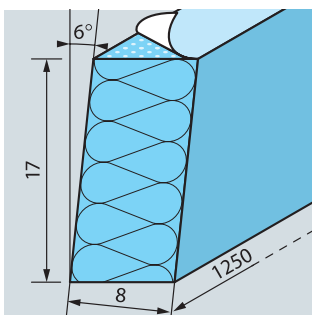

### Des atouts décisifs:

- adapté pour les profils de vitrages fixes
- autocollant pour un gain de temps accru
- plus économique avec la pose sans peindre
- des économies de matériau grâce à l'absence d'erreurs de coupe
- une simplicité inégalée grâce à la découpe au cutter
- sols pour joint de mastic une chose propre

Équipement	autocollant une face, 1 x sk
Matériau	mousse dure de polystyrène extrudé XPS, bleu
Unité d'emballage	UE de 80 barres = 100 m (= quantité minimale)
Particularités	– autres dimensions et formes sur demande – recommandées par le fabricant du système