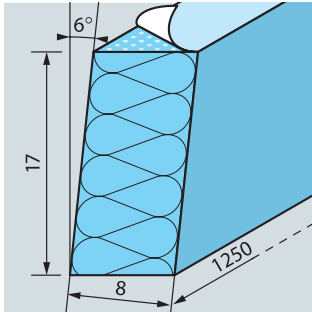

blau

Vorteile, die überzeugen:

- gut geeignet bei Festverglasungsprofilen
- selbstklebend → spart Arbeitszeit
- kein Farbanstrich → spart Kosten
- kein Verschnitt → spart Material
- Ablängen mit dem Messer → einfacher gehts nicht mehr
- Boden für Kittfuge → eine saubere Sache

Ausrüstung	einseitig selbstklebend, 1 x sk
Material	Extrudierter Polystyrolhartschaum XPS, blau
Verpackungseinheit	VE von 80 Leisten = 100 m (= Mindestmenge)
Besonderes	– andere Dimensionen und Formen auf Anfrage – vom Systemhersteller empfohlen