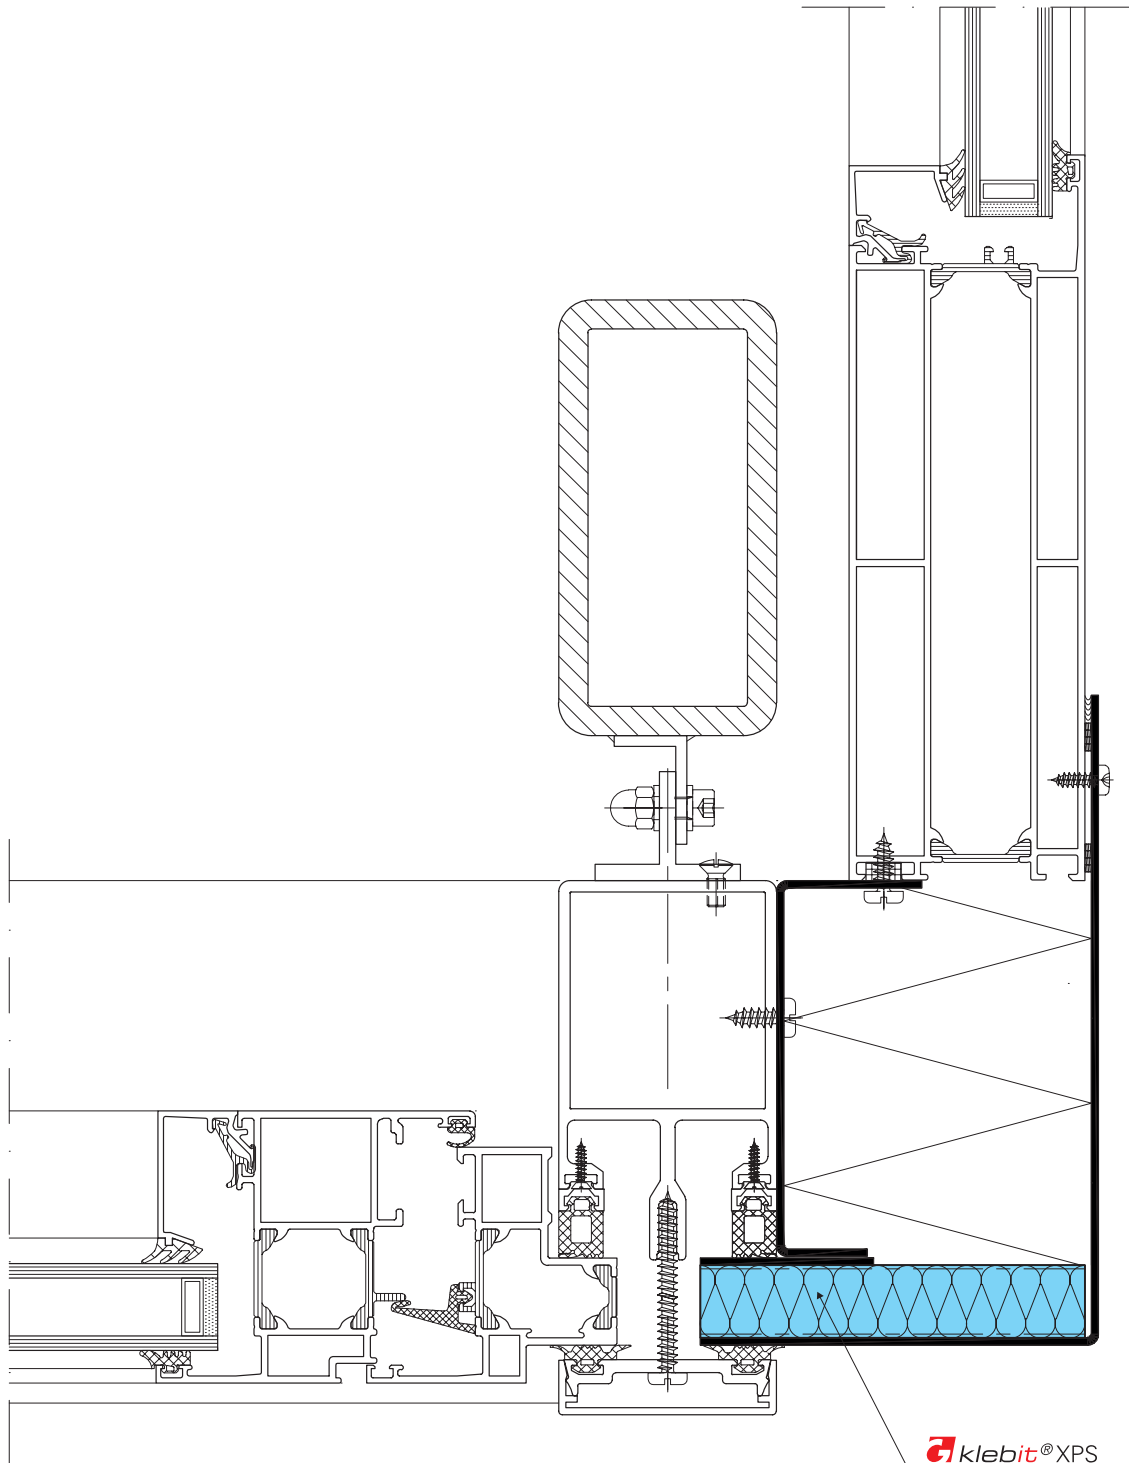

Detail Fassadenecke

C

klebit® XPS