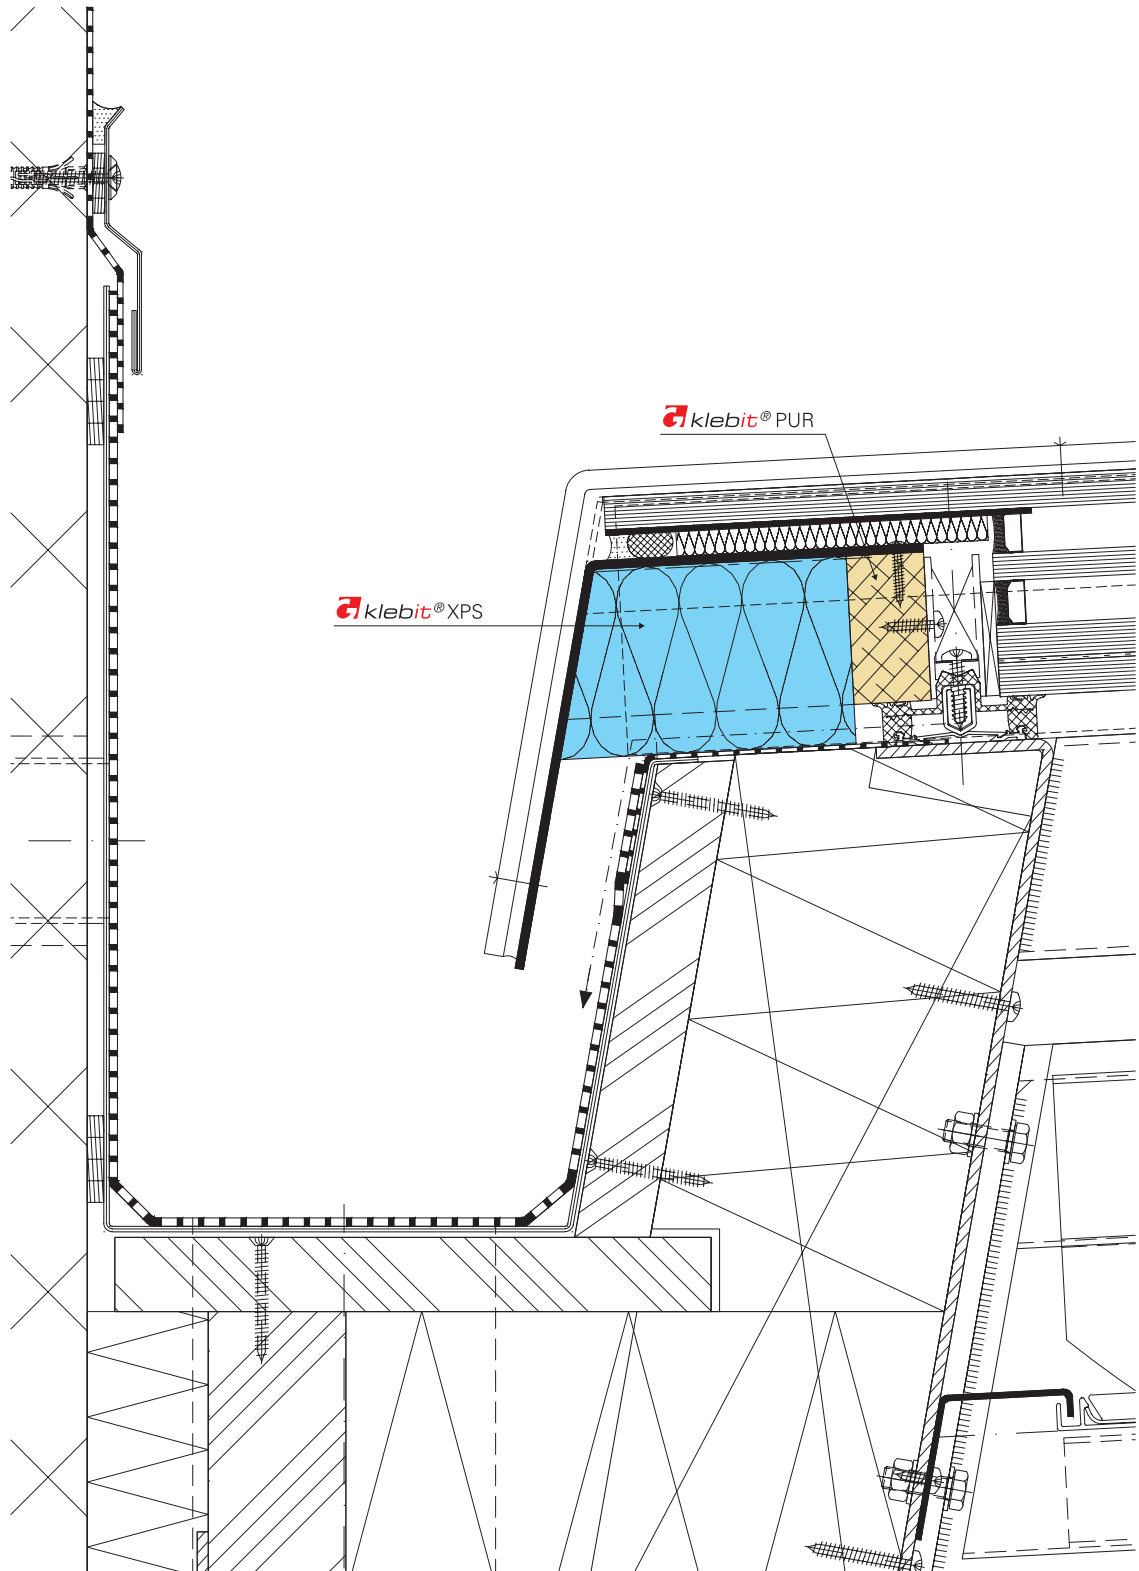

Anschlussdetail Glastach (Rinne)

A3