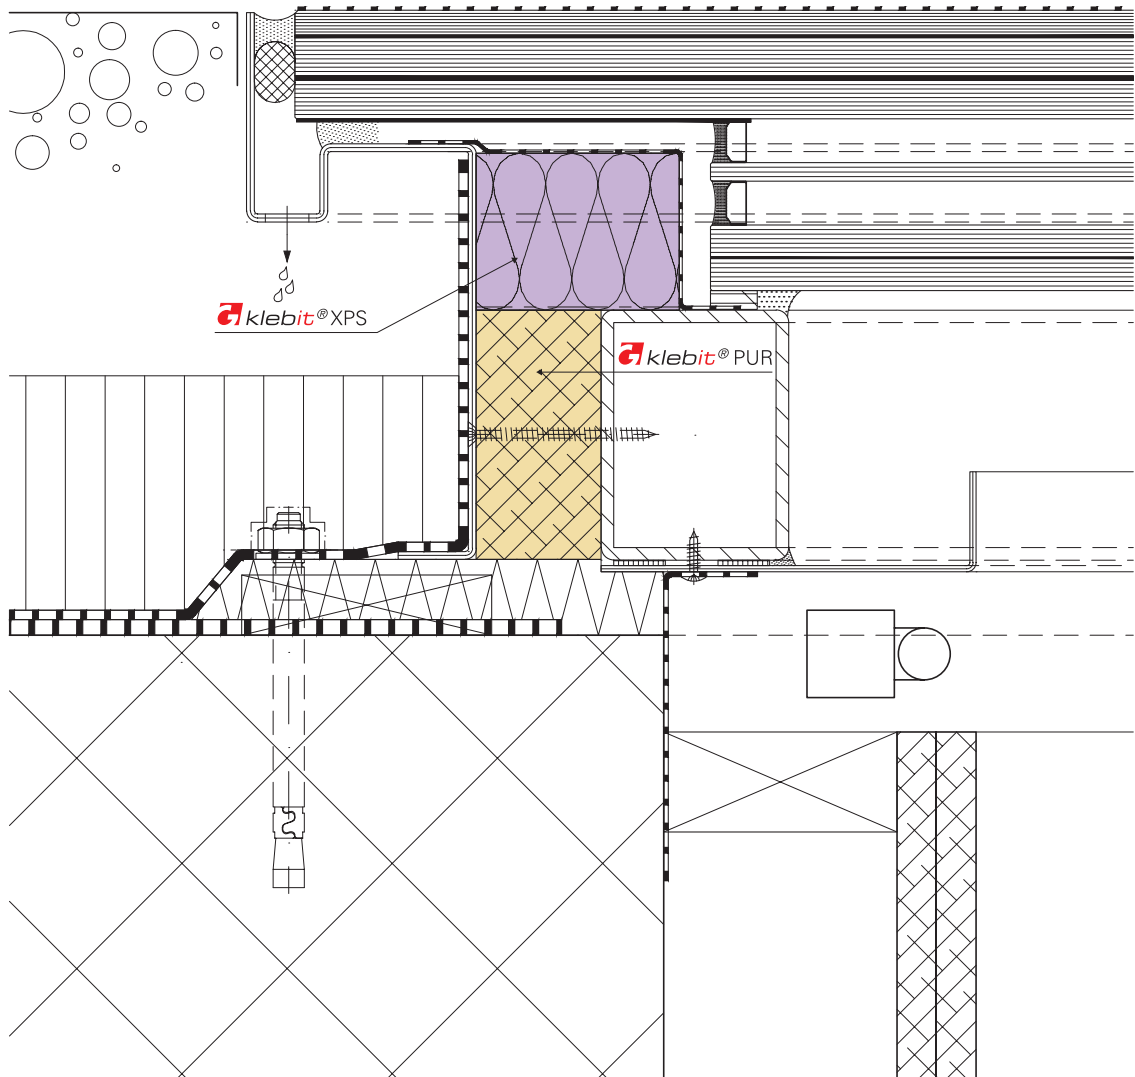

Anschlussdetail begehbares Oberlicht

A³