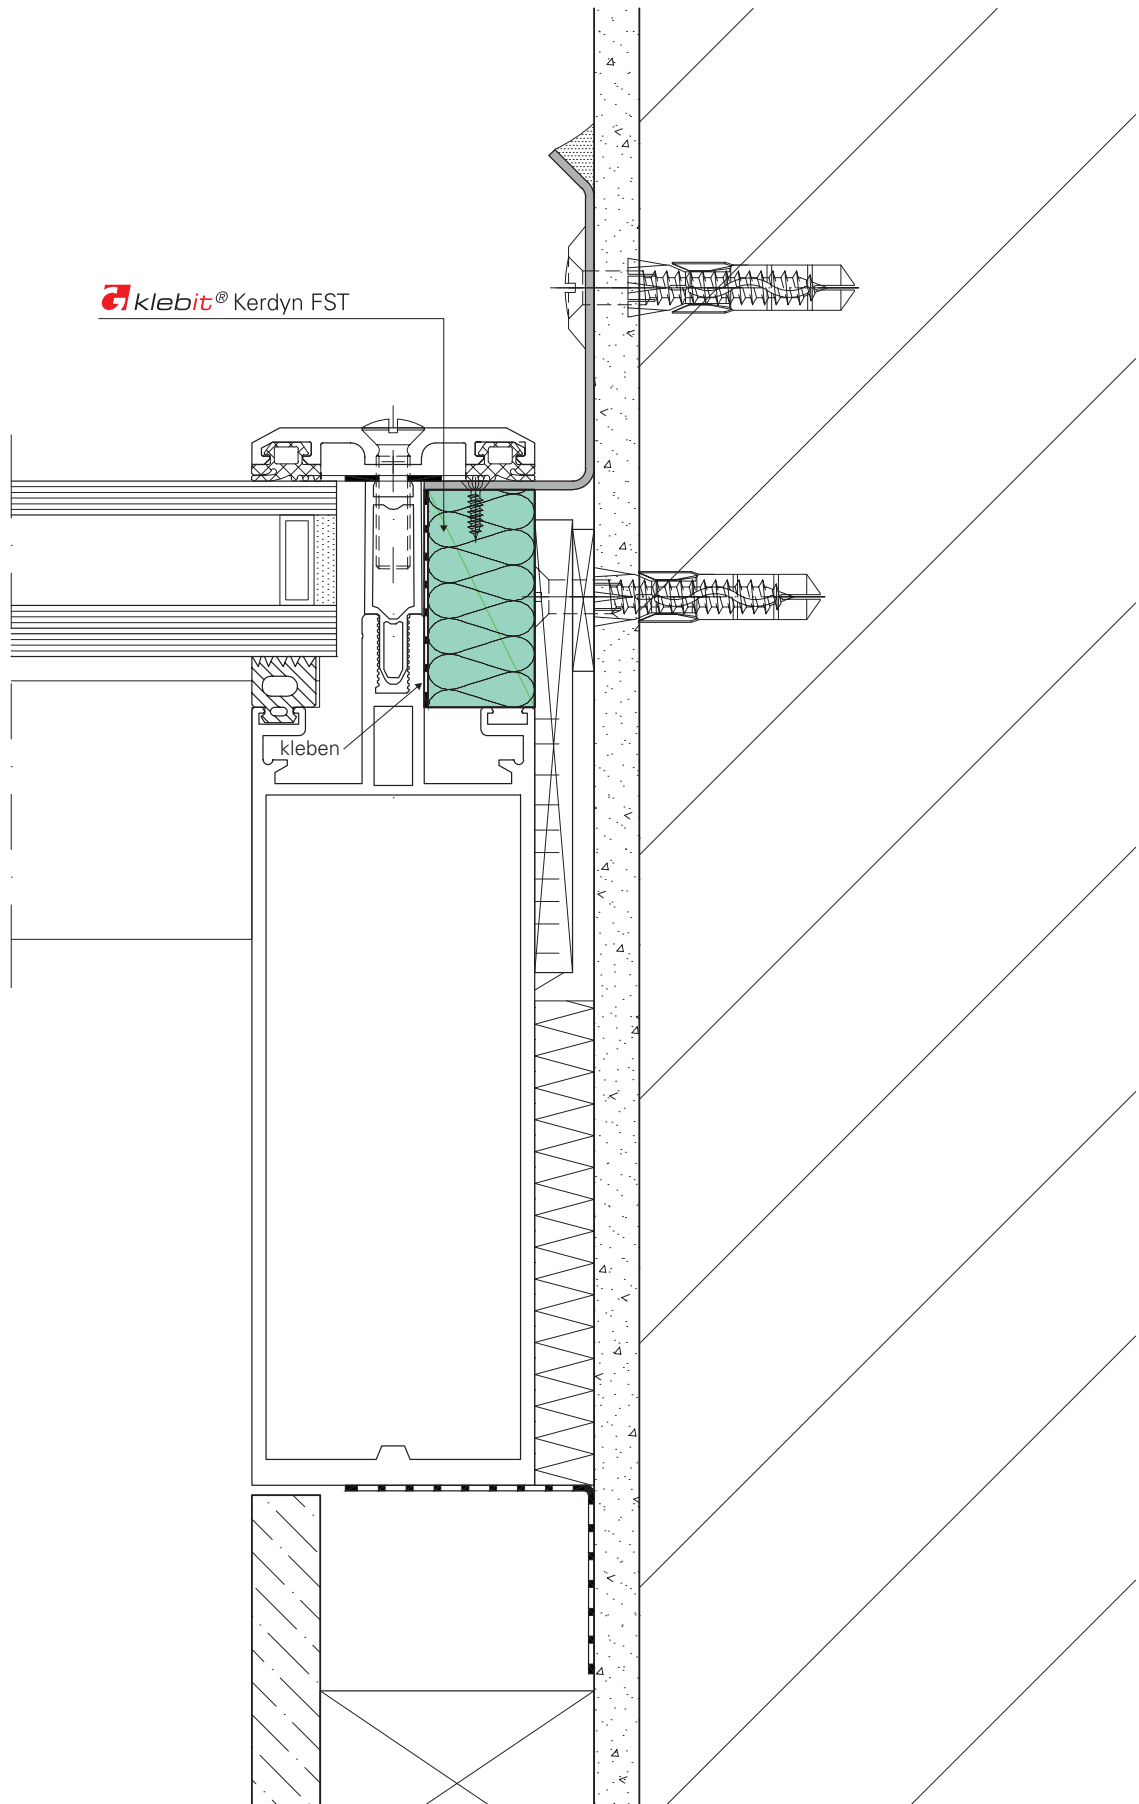

Detail Wandanschluss Dachverglasung

A²