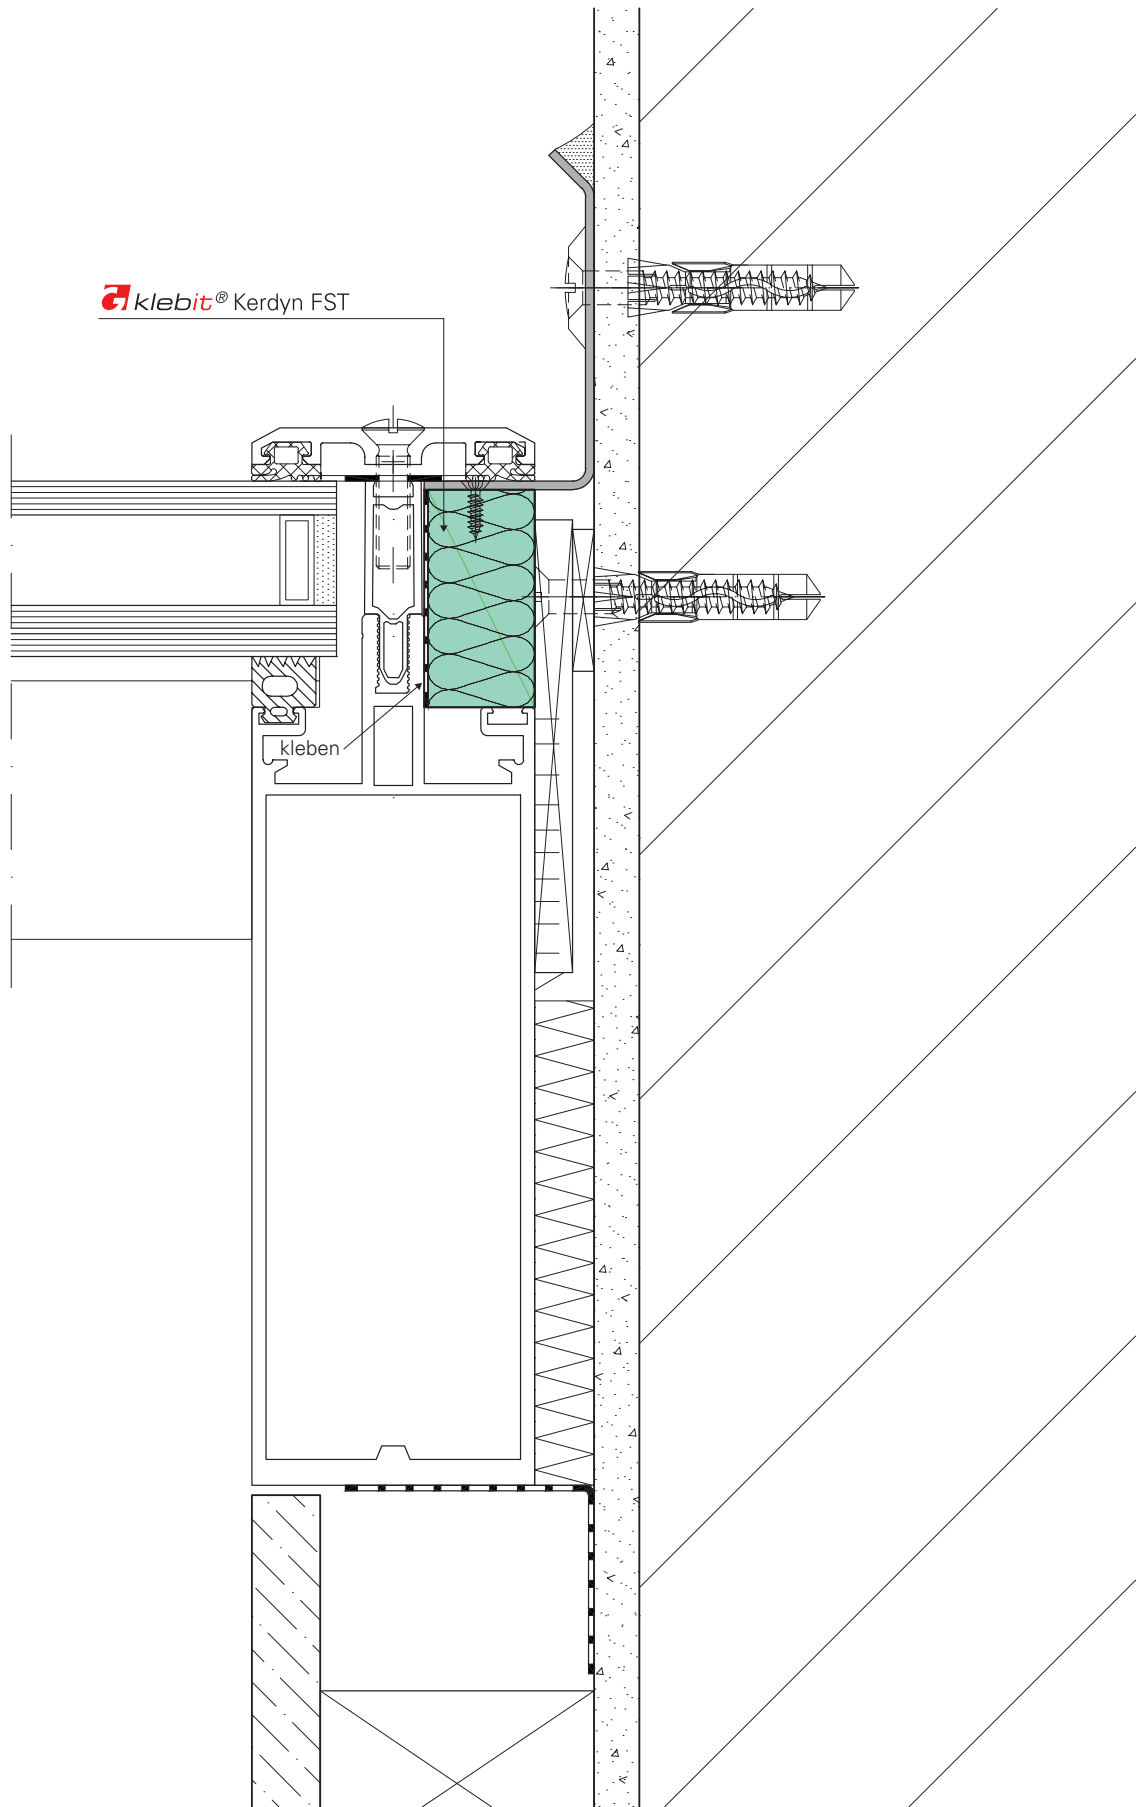

Detail Wandanschluss Dachverglasung

A²