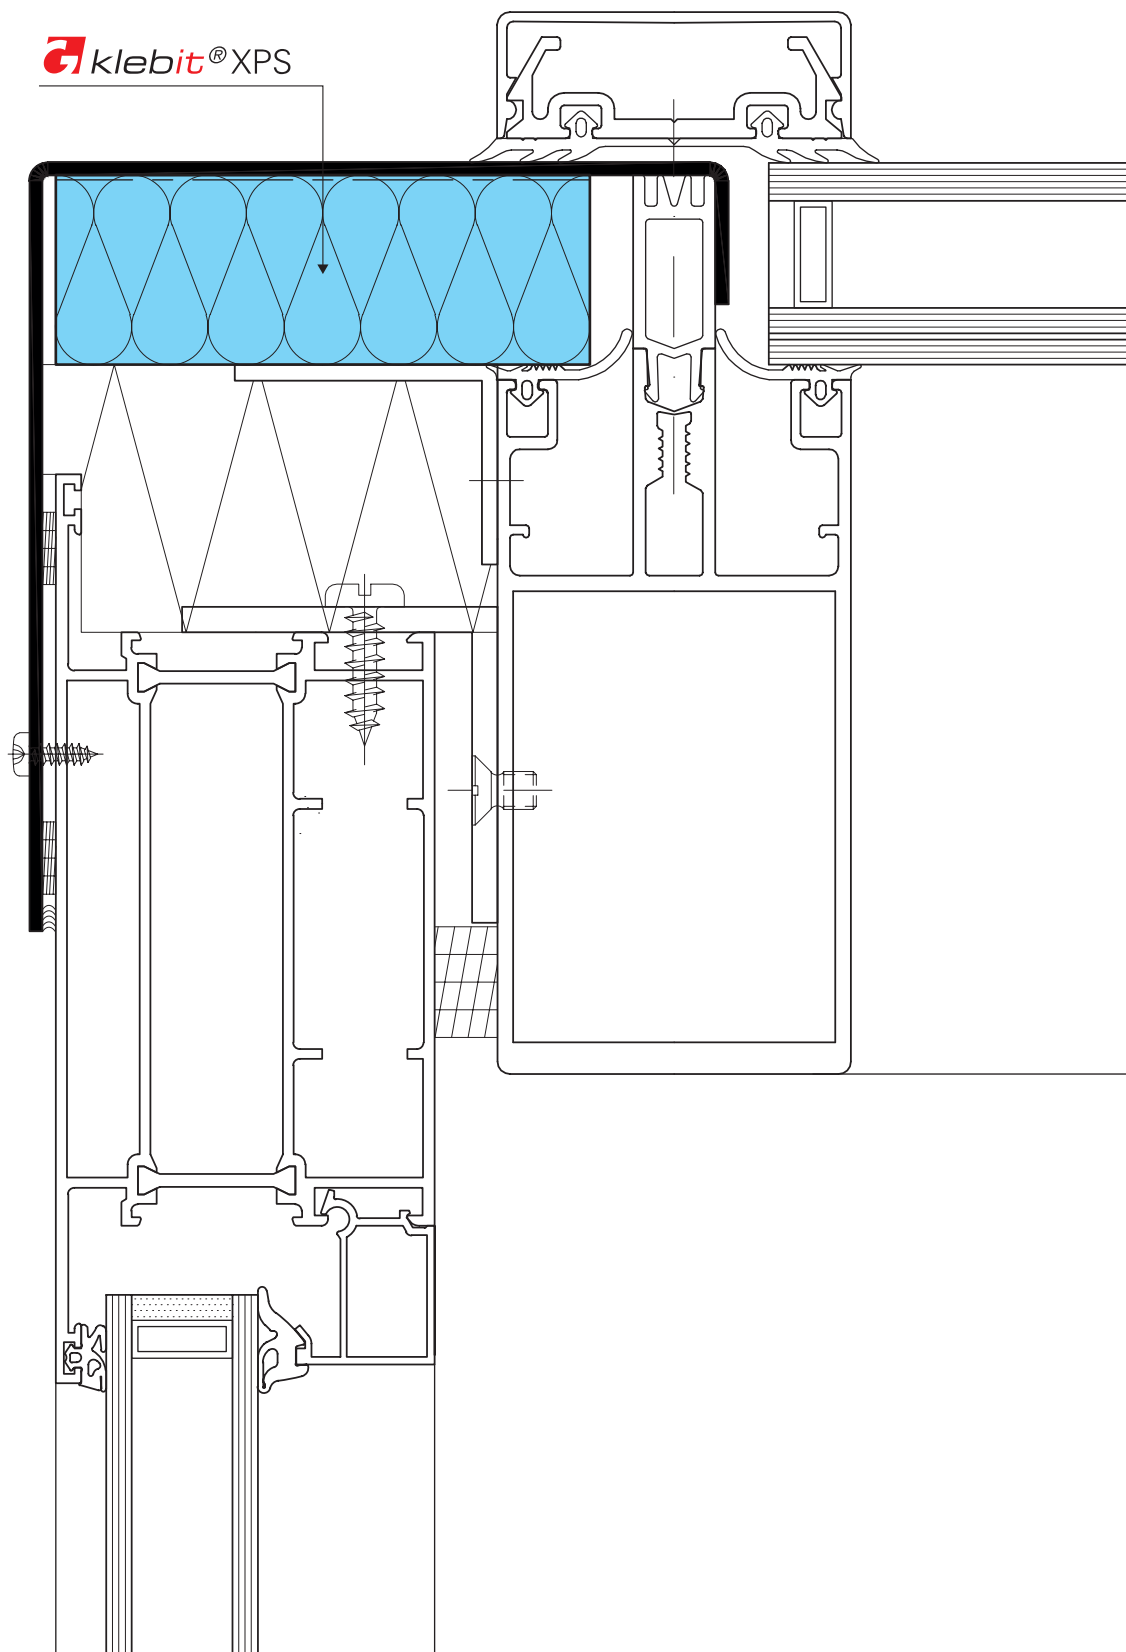

détail cornière bordure de toit en verre

C