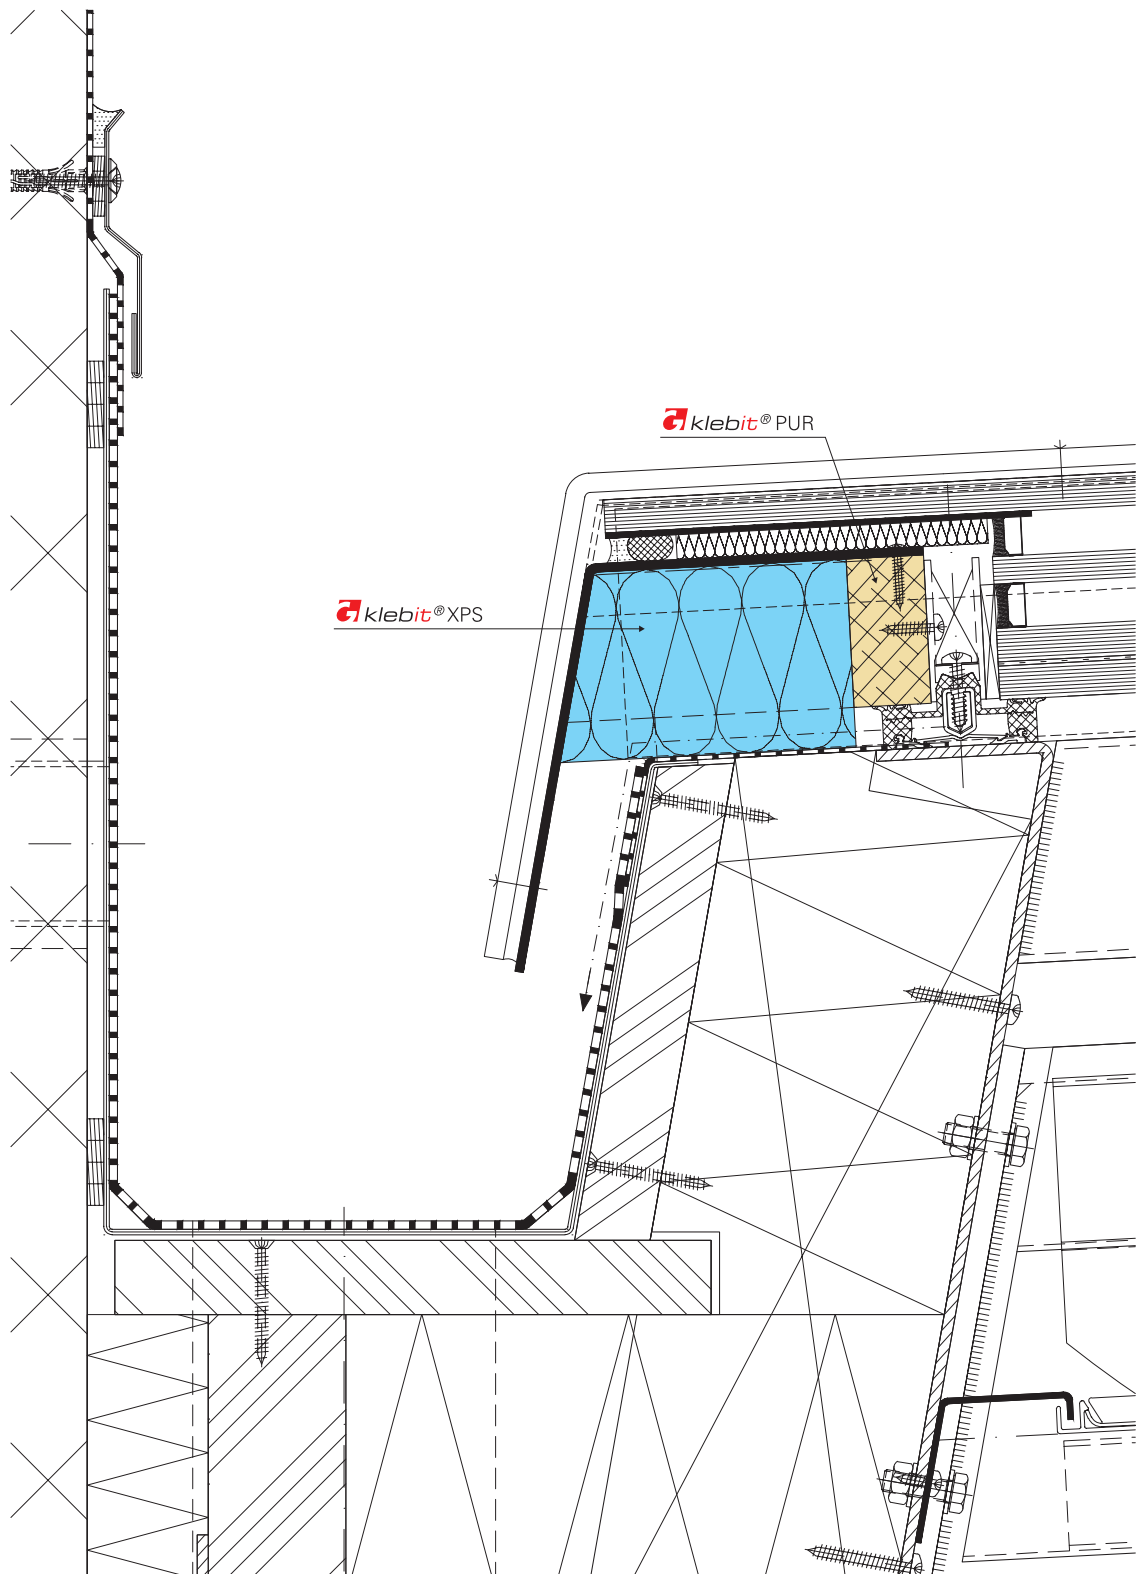

détail du raccord toit en verre (gouttière)

A³