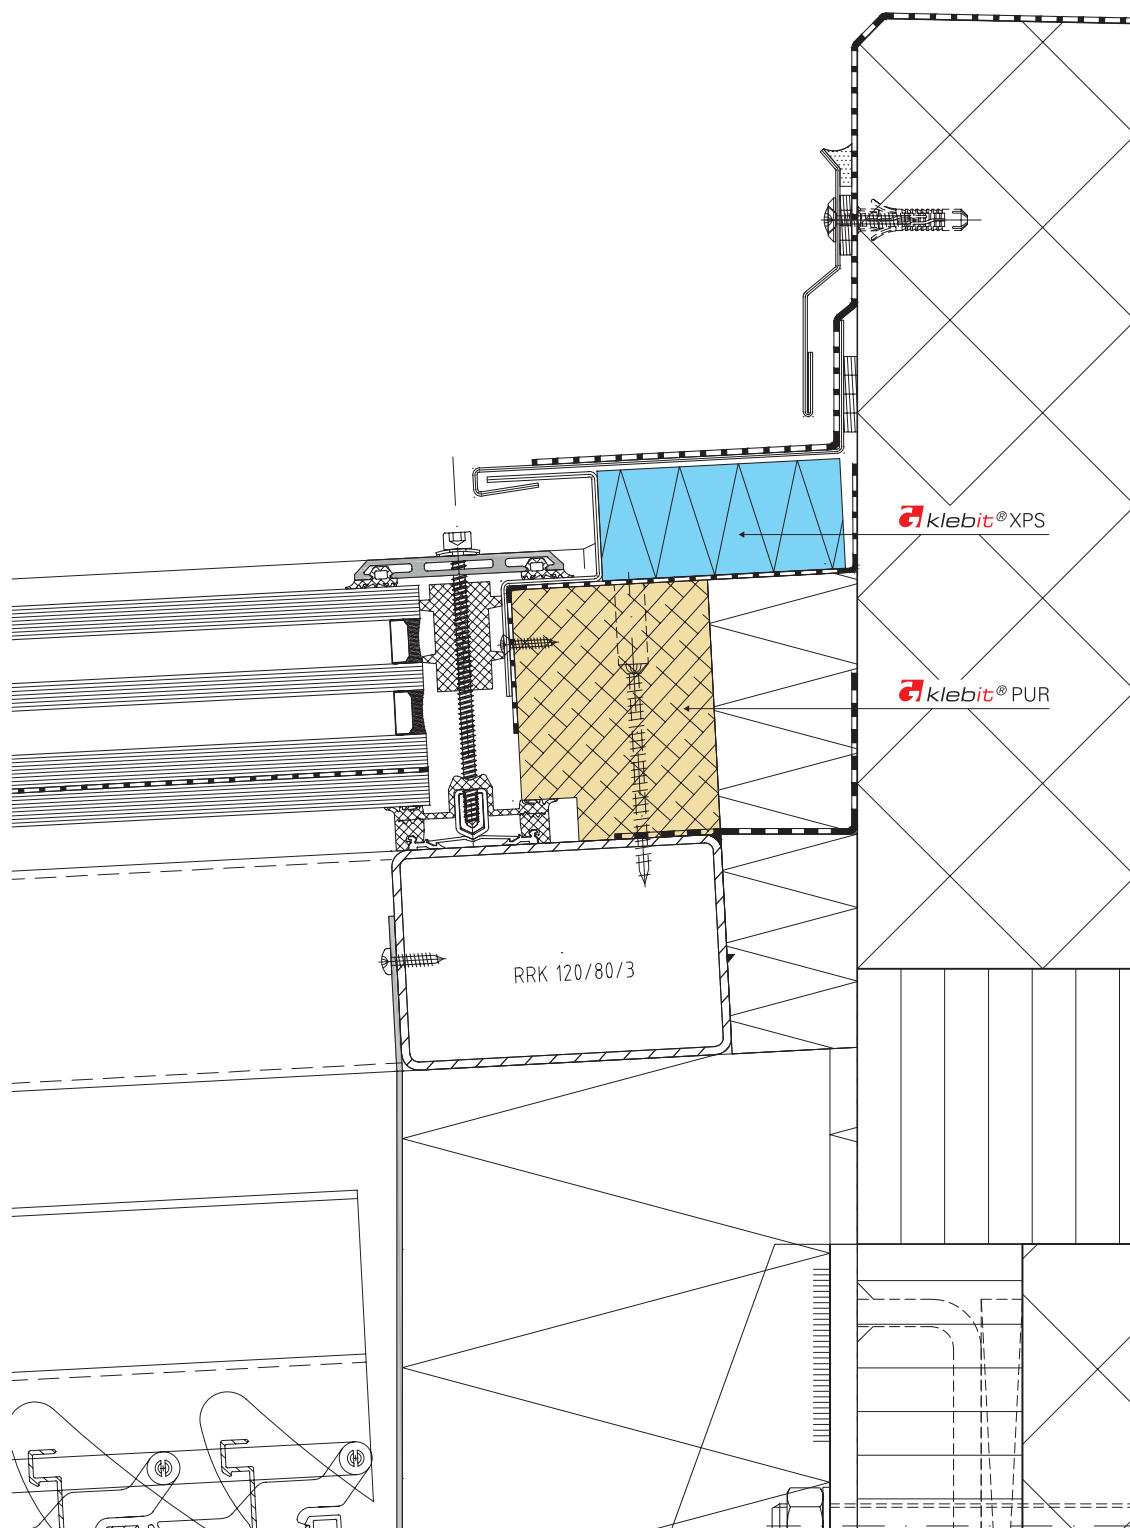

détail du raccord toit en verre

A³