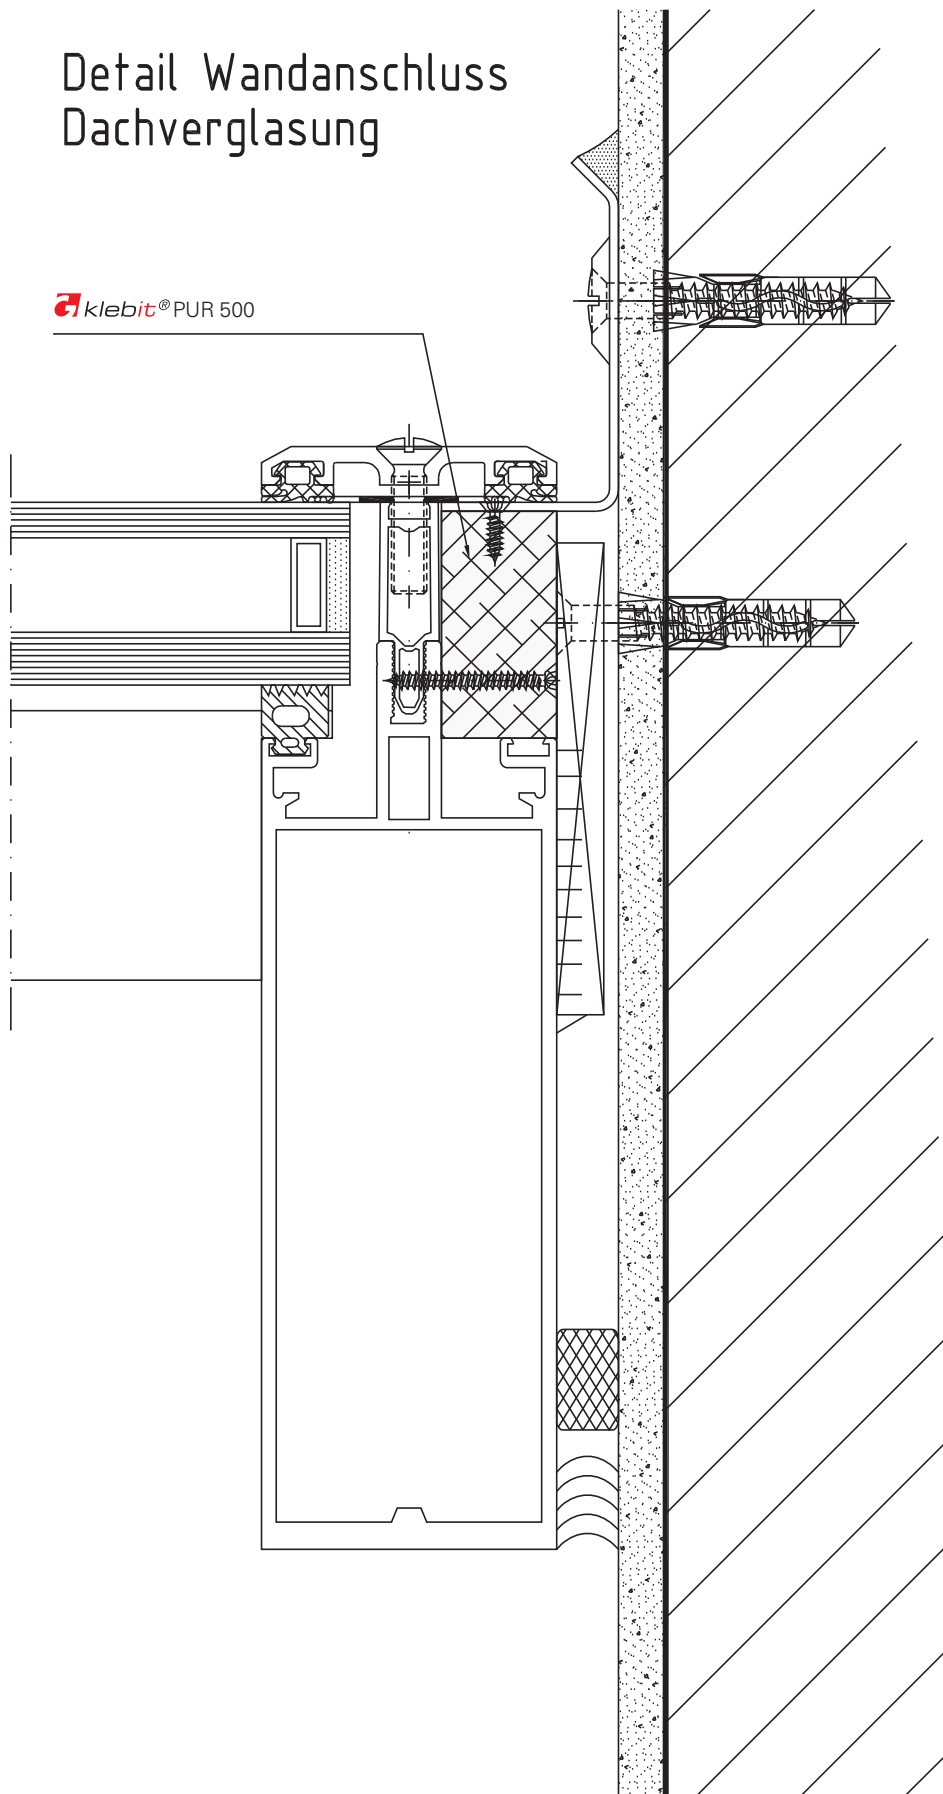

Fenster-Flügel, Anschluss seitlich

A1

Detail Wandanschluss

A²

Detail Wandanschluss
Dachverglasung

 klebit® PUR 500

A²

Detail Wandanschluss

A²

Detail Flachdachanschluss