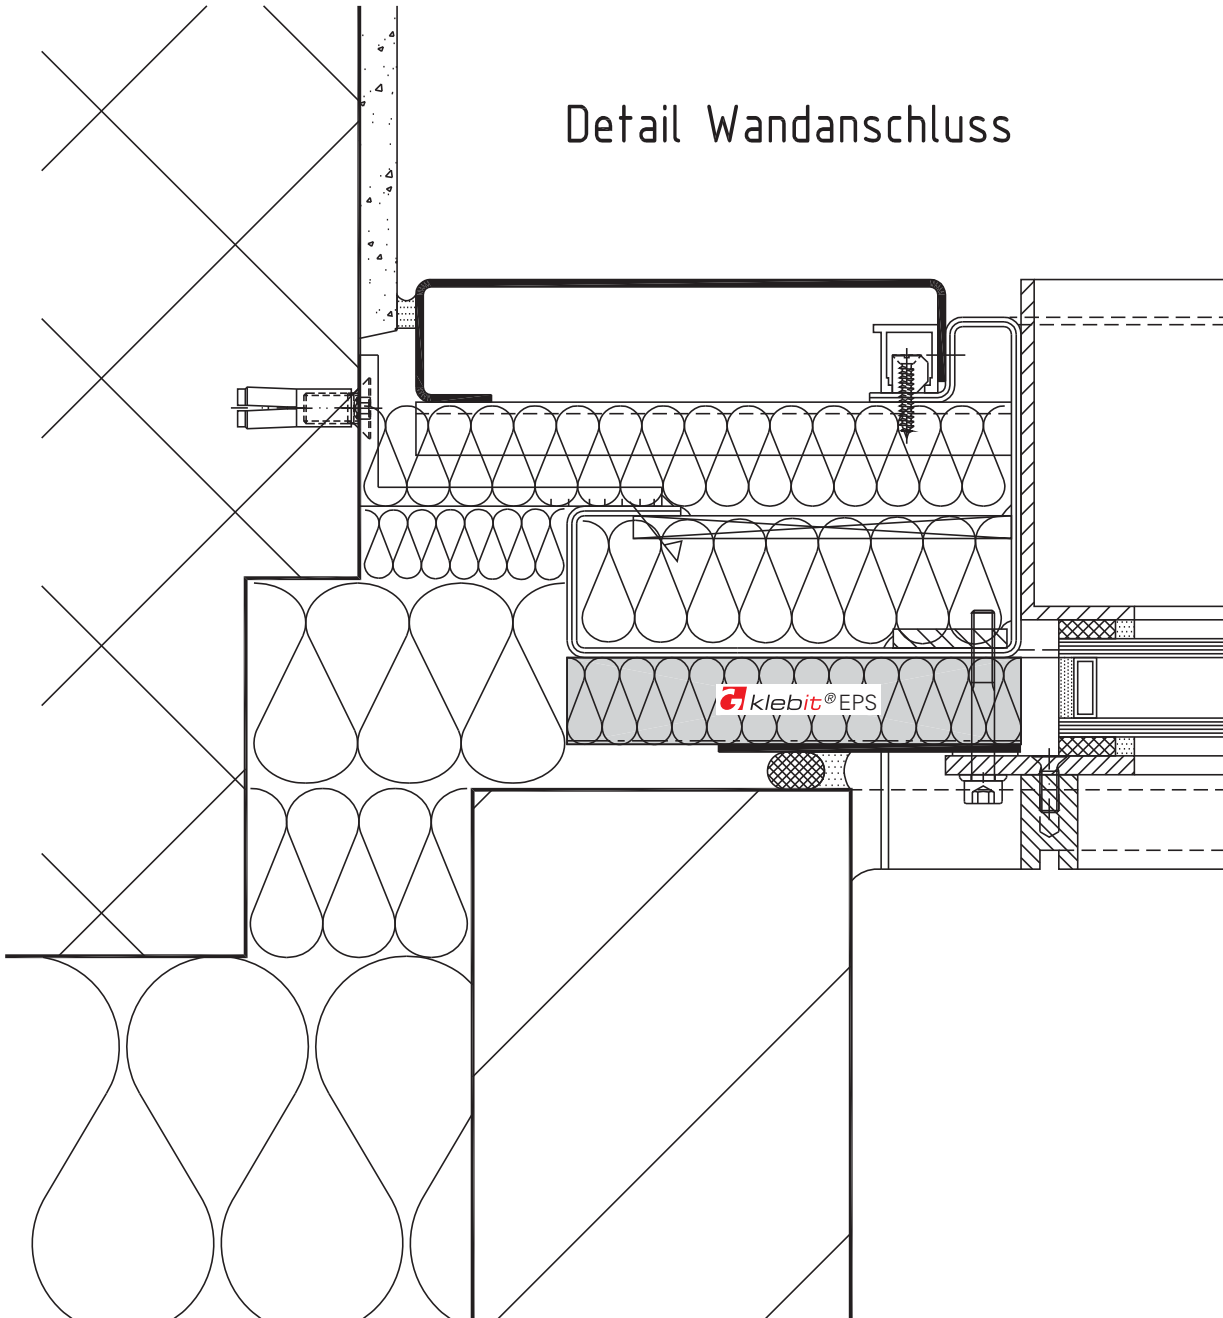

Fenster-Flügel, Anschluss seitlich

A1

Detail Wandanschluss

A²

Detail Wandanschluss
Dachverglasung

 klebit® PUR 500

A²

Detail Wandanschluss

A²

Detail Flachdachanschluss