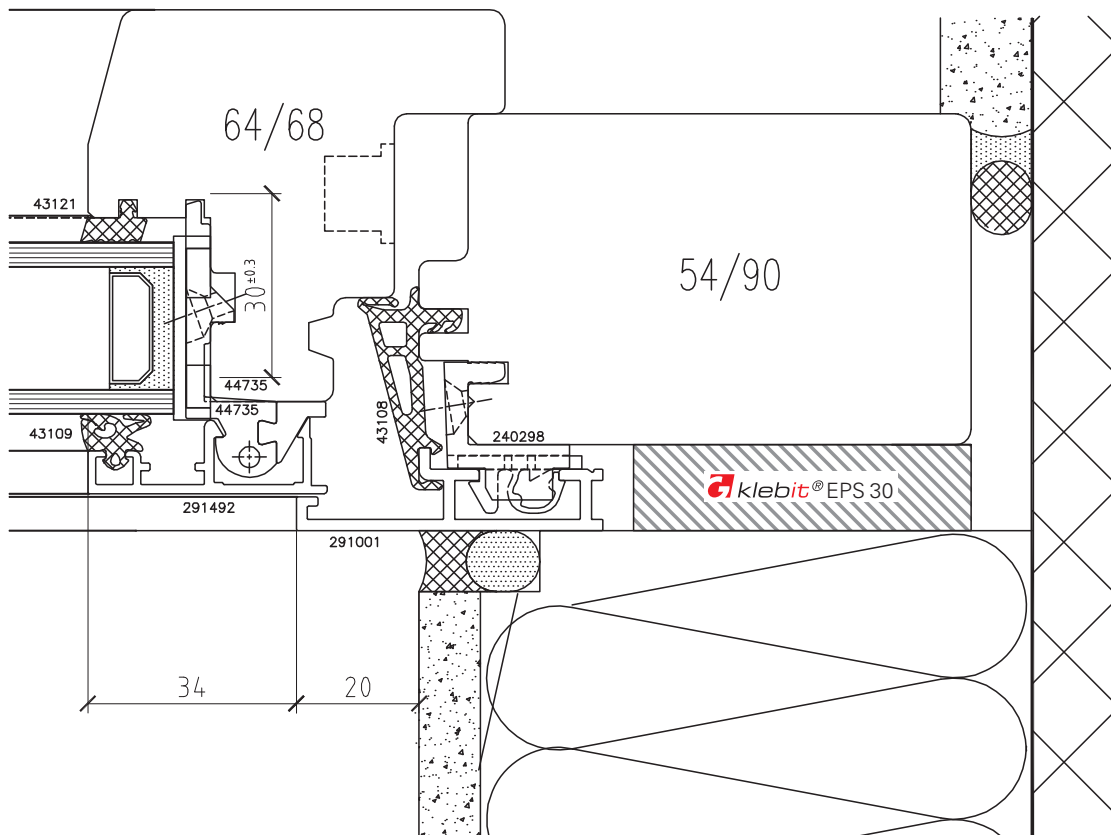

Fenster-Flügel, Anschluss seitlich

A1

Detail Wandanschluss

A²

Detail Wandanschluss
Dachverglasung

 klebit® PUR 500

A²

Detail Wandanschluss

A²

Detail Flachdachanschluss