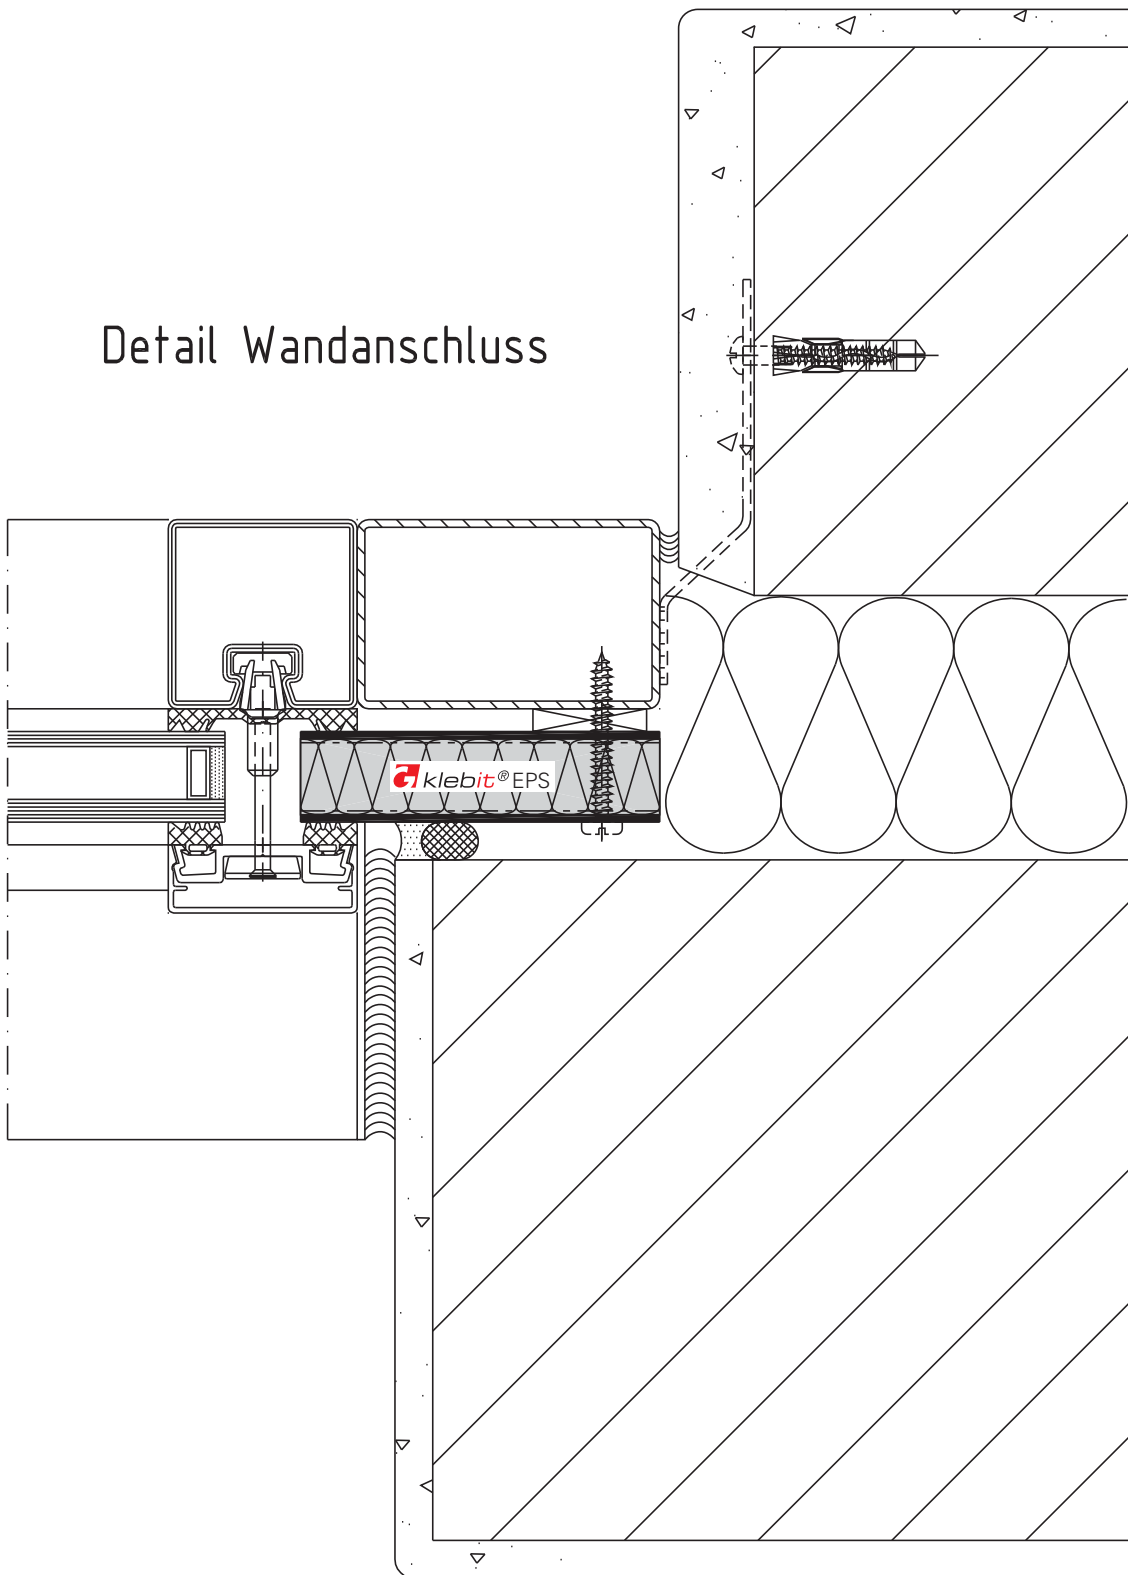

Fenster-Flügel, Anschluss seitlich

A1

Detail Wandanschluss

A²

Detail Wandanschluss
Dachverglasung

 klebit® PUR 500

A²

Detail Wandanschluss

A²

Detail Flachdachanschluss